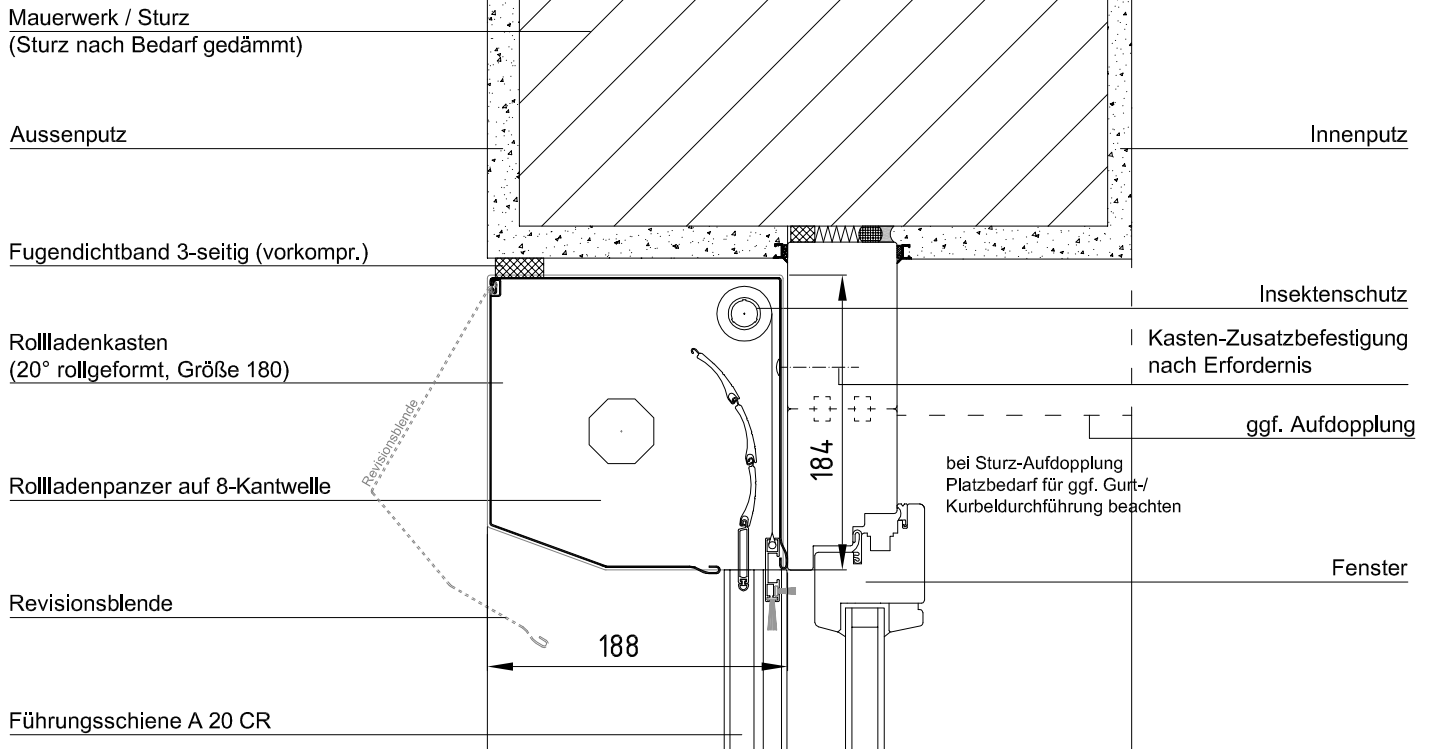

### Detailanschluss oben

Platzbedarf für ggf. überstehenden Wetterschenkel am unteren Fensteranschluss beachten.

### Detailanschluss seitlich

Maße in mm

Vorbaulement 180 Kasten rollgeformt 20°

Ausführung: mit Insektenschutz

Größe 180

Stand: 7-2014

Diese Prinzipskizze dient in erster Linie zur Darstellung der Produkte der Firma K + K Sonnenschutz GmbH. Je nach Einbausituation sowie technischen, statischen und bauphysikalischen Anforderungen und Vorschriften sind Bauwerk und Anschlüsse entsprechend anzupassen. Verbindungs- und Befestigungsmittel sind nicht dargestellt. (aus produktionstechnischen Gründen sind geringfügige Maßabweichungen möglich)