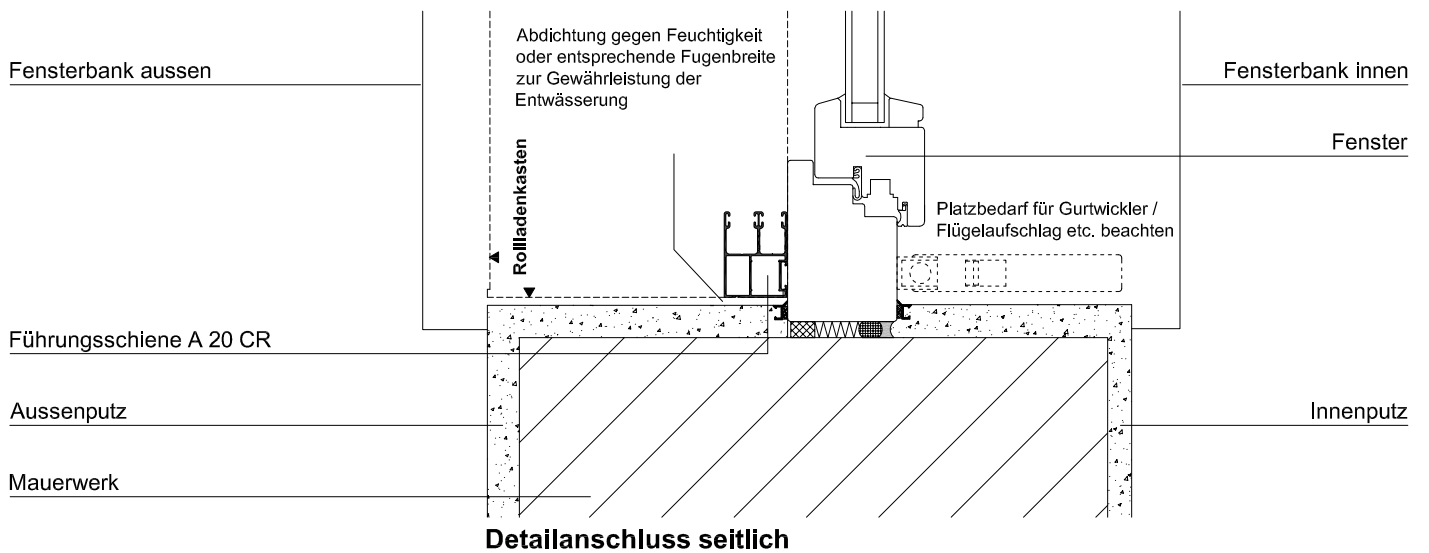

### Detailanschluss oben

Platzbedarf für ggf. überstehenden Wetterschenkel am unteren Fensteranschluss beachten.

### Detailanschluss seitlich

Maße in mm

Vorbaulement 180 Kasten rollgeformt 20°

Ausführung: mit Insektenschutz

Größe 180

Stand: 7-2014

Diese Prinzipskizze dient in erster Linie zur Darstellung der Produkte der Firma K + K Sonnenschutz GmbH. Je nach Einbausituation sowie technischen, statischen und bauphysikalischen Anforderungen und Vorschriften sind Bauwerk und Anschlüsse entsprechend anzupassen. Verbindungs- und Befestigungsmittel sind nicht dargestellt. (aus produktionstechnischen Gründen sind geringfügige Maßabweichungen möglich)